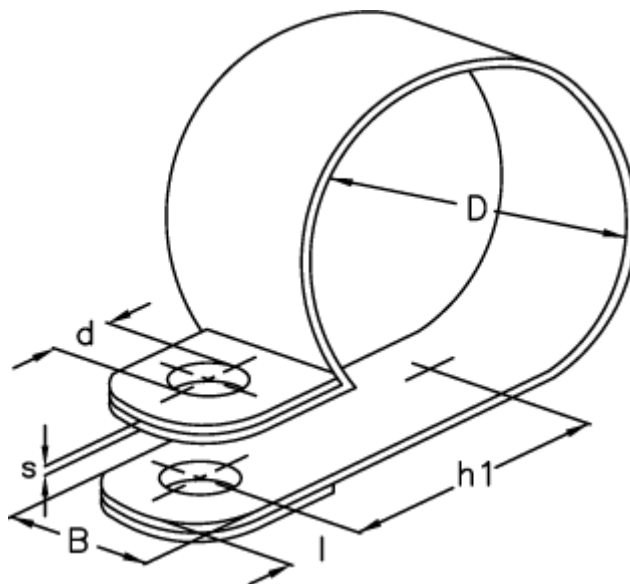

Varenummer: 024117720006
Beskrivelse: Norma rørbøjle RS 1. 6/20 W5

Mål

Bredde B	= 20
d	= 8.4
Diameter D	= 6
h1	= 15.5
l	= 8.5
s	= 0.8